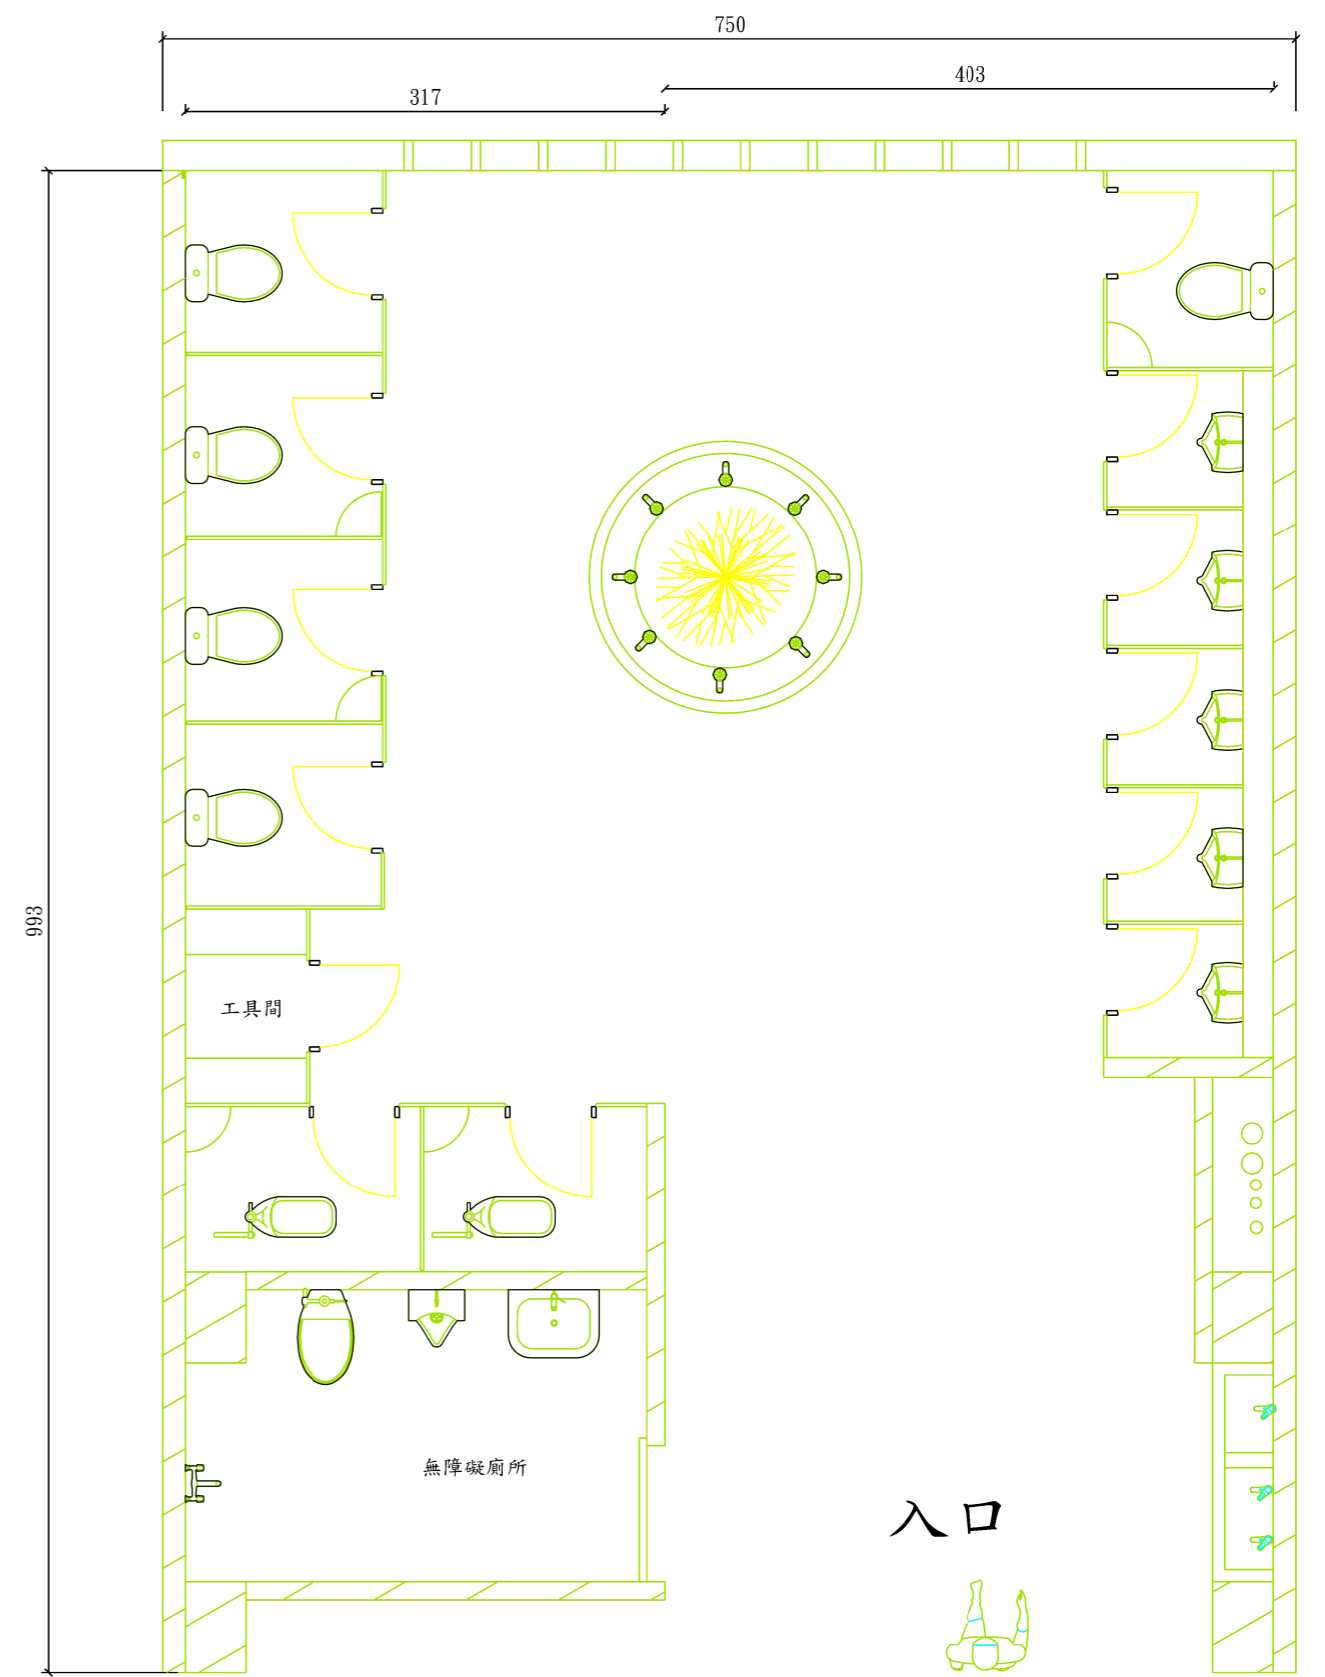

走廊

一樓廁所改善配置圖(積木主題)

走廊

二樓廁所改善配置圖(音樂主題)

 <p>繪錕營造有限公司 澎湖縣白沙鄉講美村133-3號 電話: 0932779374 建築, 景觀, 系統家具, 裝修工程整體設計規劃</p>	工程單位	工程名稱	圖面索引	比列	設計
	澎湖縣文光國小	114年度文光國小老舊廁所整修工程	A1-1 一樓, 二樓改善配置圖	繪圖日期	審核